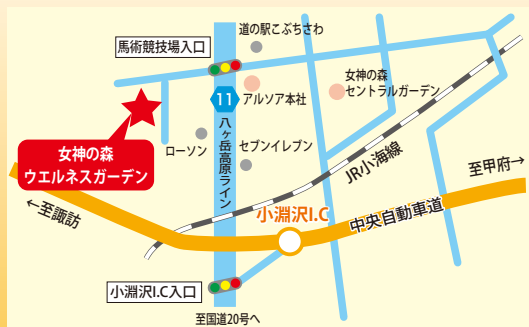

# テイクアウトカフェ 期間限定OPEN

2021年7月1日(木)~31日(土)  
10:00~16:00 (期間中休業日なし)

美味しく食べて美しく

ヘルシーごはん&ヴィーガンスイーツ

テンペバーガー  
680円~

おかずいろいろ  
美味しいお弁当  
1,000円~

ヴィーガンスイーツ  
530円~

※「ほくとトクトク商品券」ご利用できます。

GODDESS  
OF THE  
FOREST  
女神の森

女神の森  
ウェルネスガーデン カフェ  
山梨県北杜市小淵沢町 2972

- \* 季節のお惣菜 400円~
- \* 豆乳ソフトクリーム 480円~ (植物性100%)
- \* 各種ソフトドリンク 480円~
- \* 各種アルコール 800円~ など

ご予約・お問い合わせ

TEL.080-9994-2335

- ※注意事項
- ・テイクアウト販売、イートスペースあり
- ・飲食物のお持ち込みはご遠慮ください
- ・ペットスペースあり
- ・駐車場：あり
- ・その他：Wi-Fi 完備